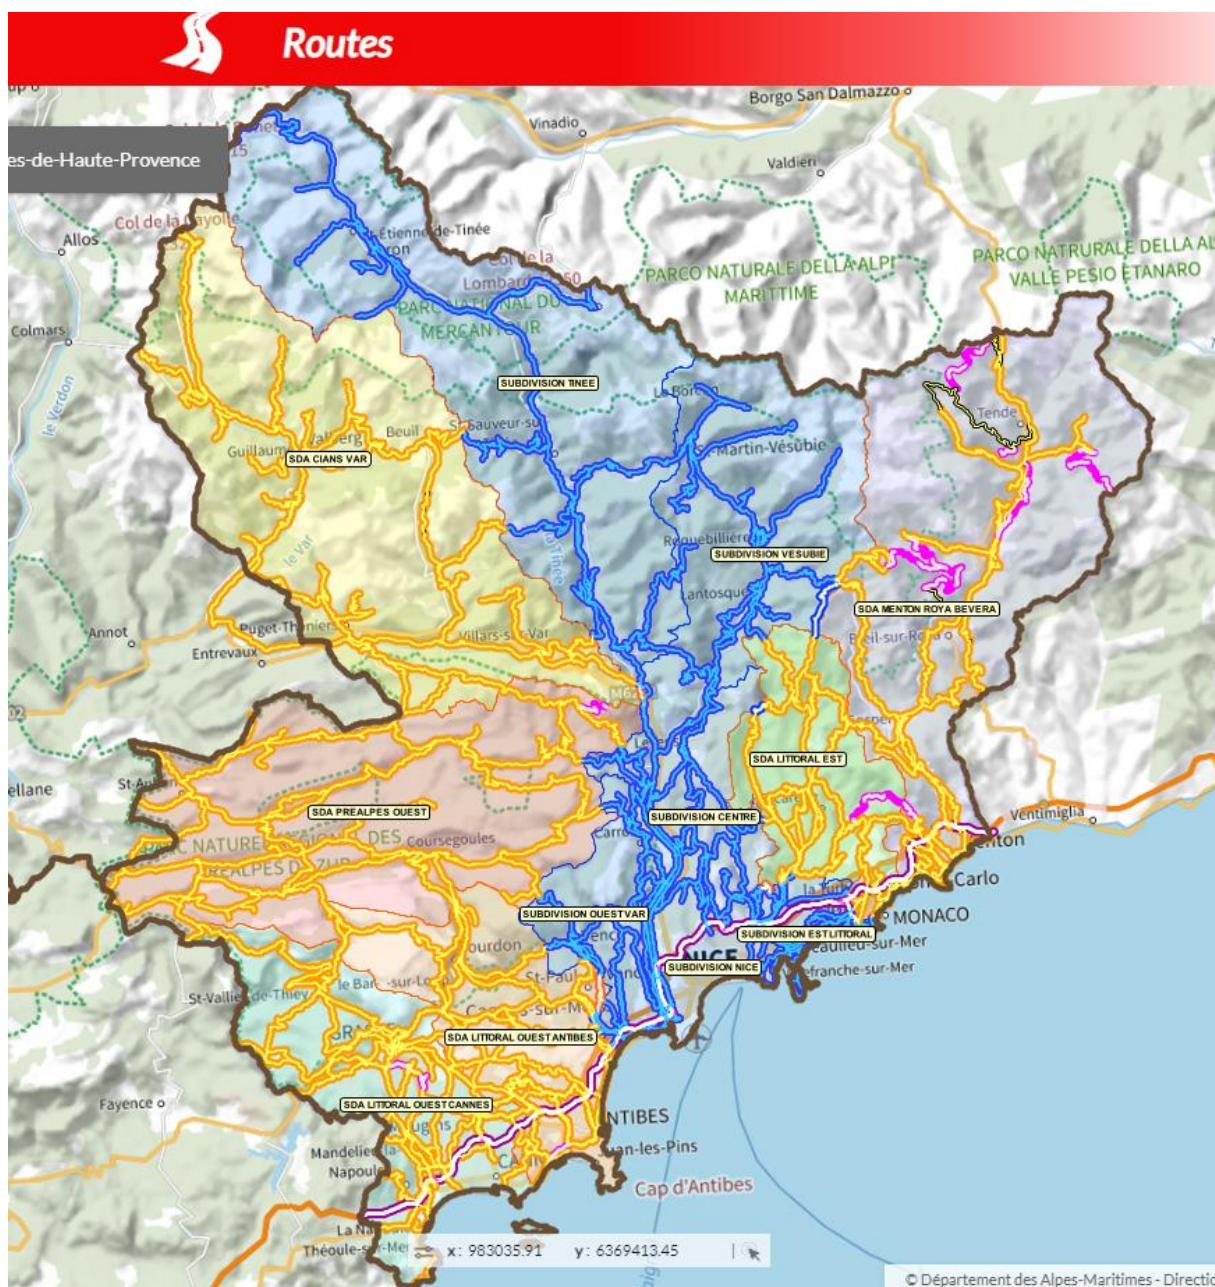

## Cartographie des secteurs départementaux

- Le maillage des routes de **couleur jaune**, sont de la compétence du Conseil départemental et sont réparties sur les 6 Agences routières départementales (ARD) anciennement SDA suivantes :

ARD LITTORAL OUEST CANNES

ARD LITTORAL OUEST ANTIBES

ARD PREALPES OUEST

ARD CIANS VAR

ARD LITTORAL EST

ARD MENTON ROYA BEVERA

- Le maillage des routes de **couleur bleu**, sont de la compétence de la Métropole Nice Côte d'Azur.